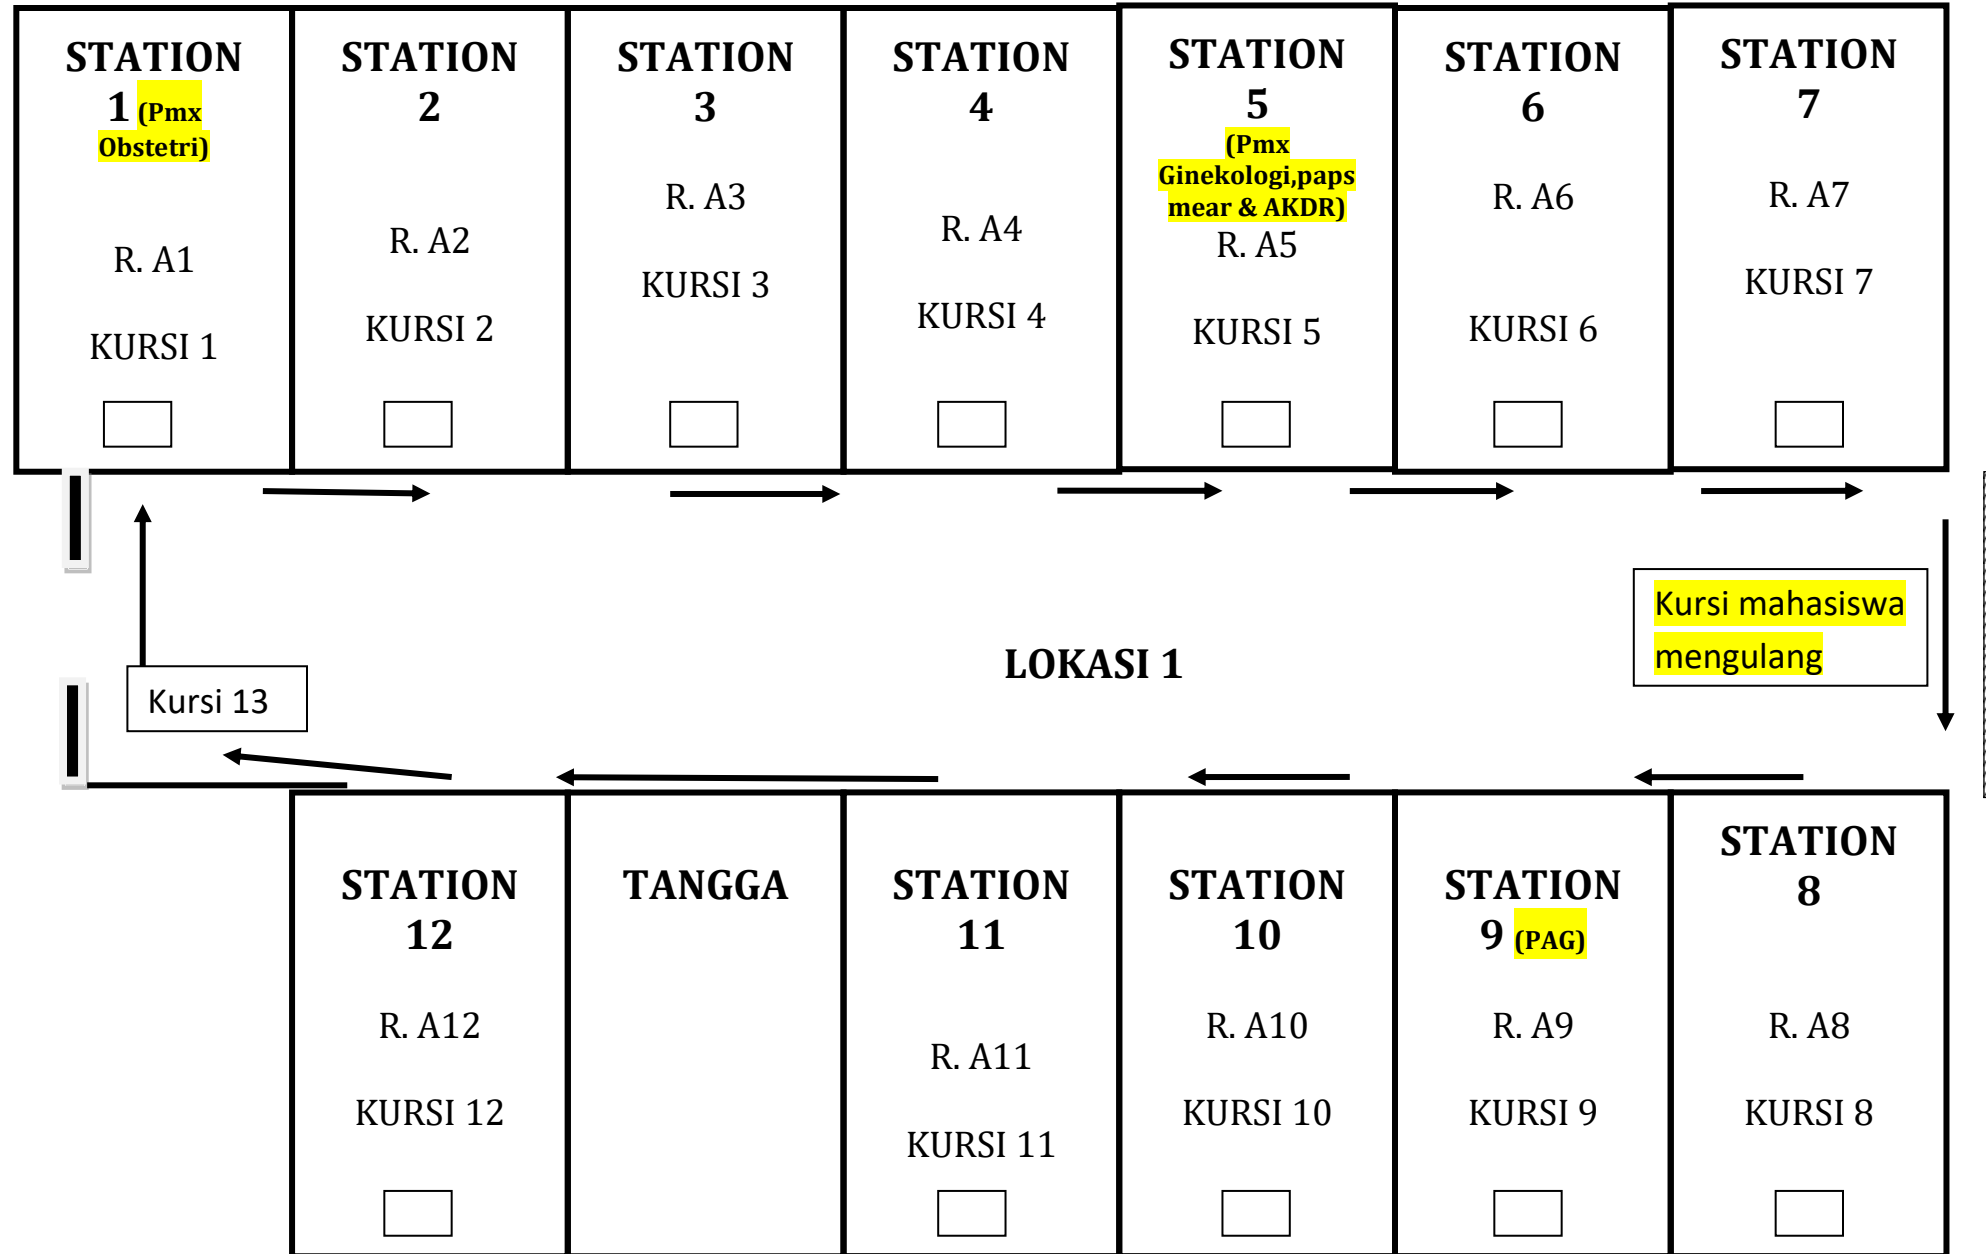

# DENAH LOKASI OSCE (SKILLS LAB – GEDUNG BARU FK UNS LT.4)

# DENAH LOKASI OSCE SEMESTER 4 TAHUN 2018 LOKASI A (GEDUNG BARU FK UNS LT. 4)

# DENAH LOKASI OSCE SEMESTER 4 TAHUN 2018 LOKASI B (GEDUNG BARU FK UNS LT. 4)