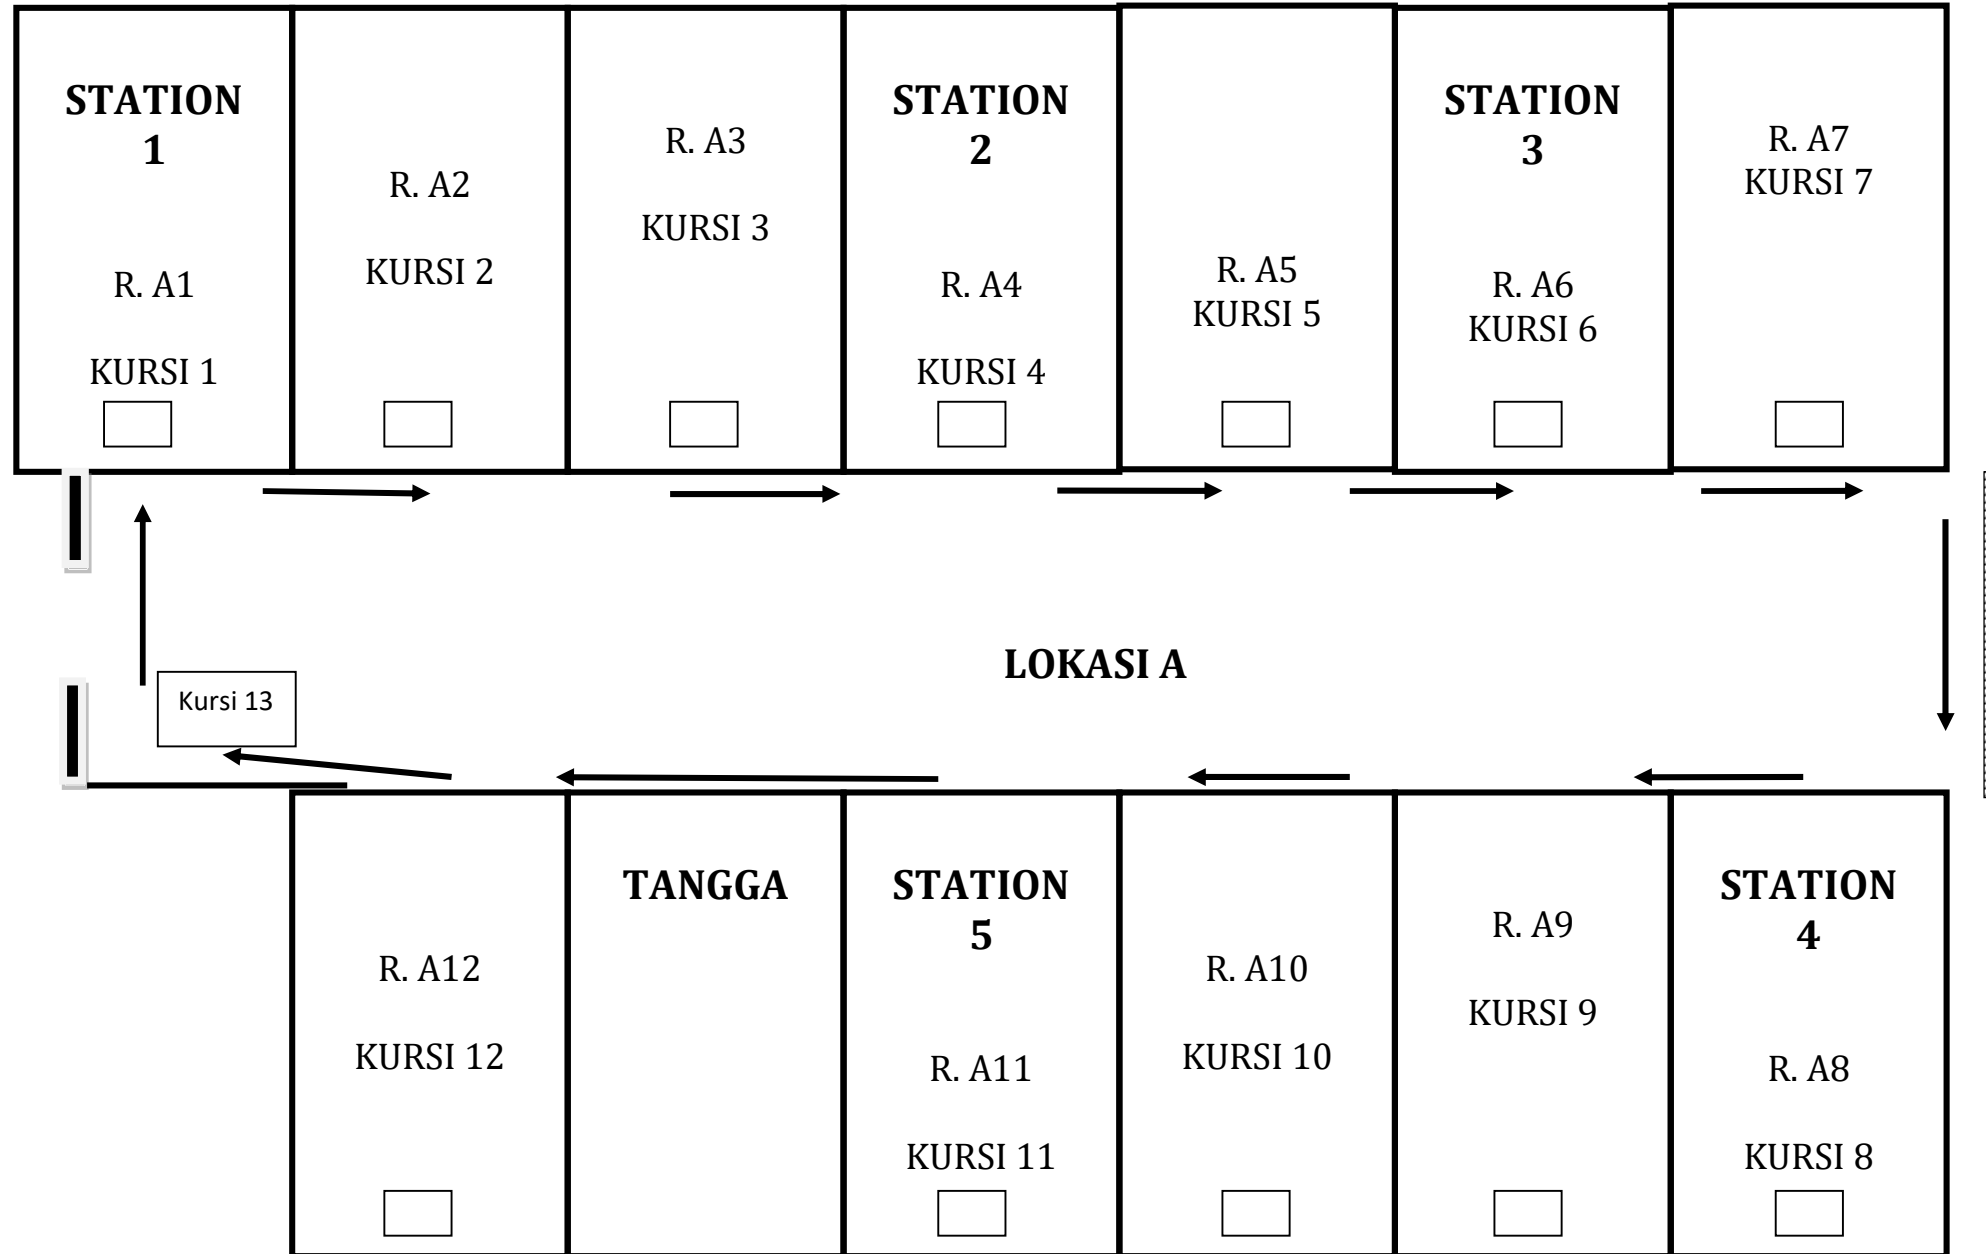

DENAH LOKASI OSCE SEMESTER 5 TAHUN 2018 LOKASI A (GEDUNG BARU FK UNS LT. 4)

DENAH LOKASI OSCE SEMESTER 5 TAHUN 2018 LOKASI B (GEDUNG BARU FK UNS LT. 4)